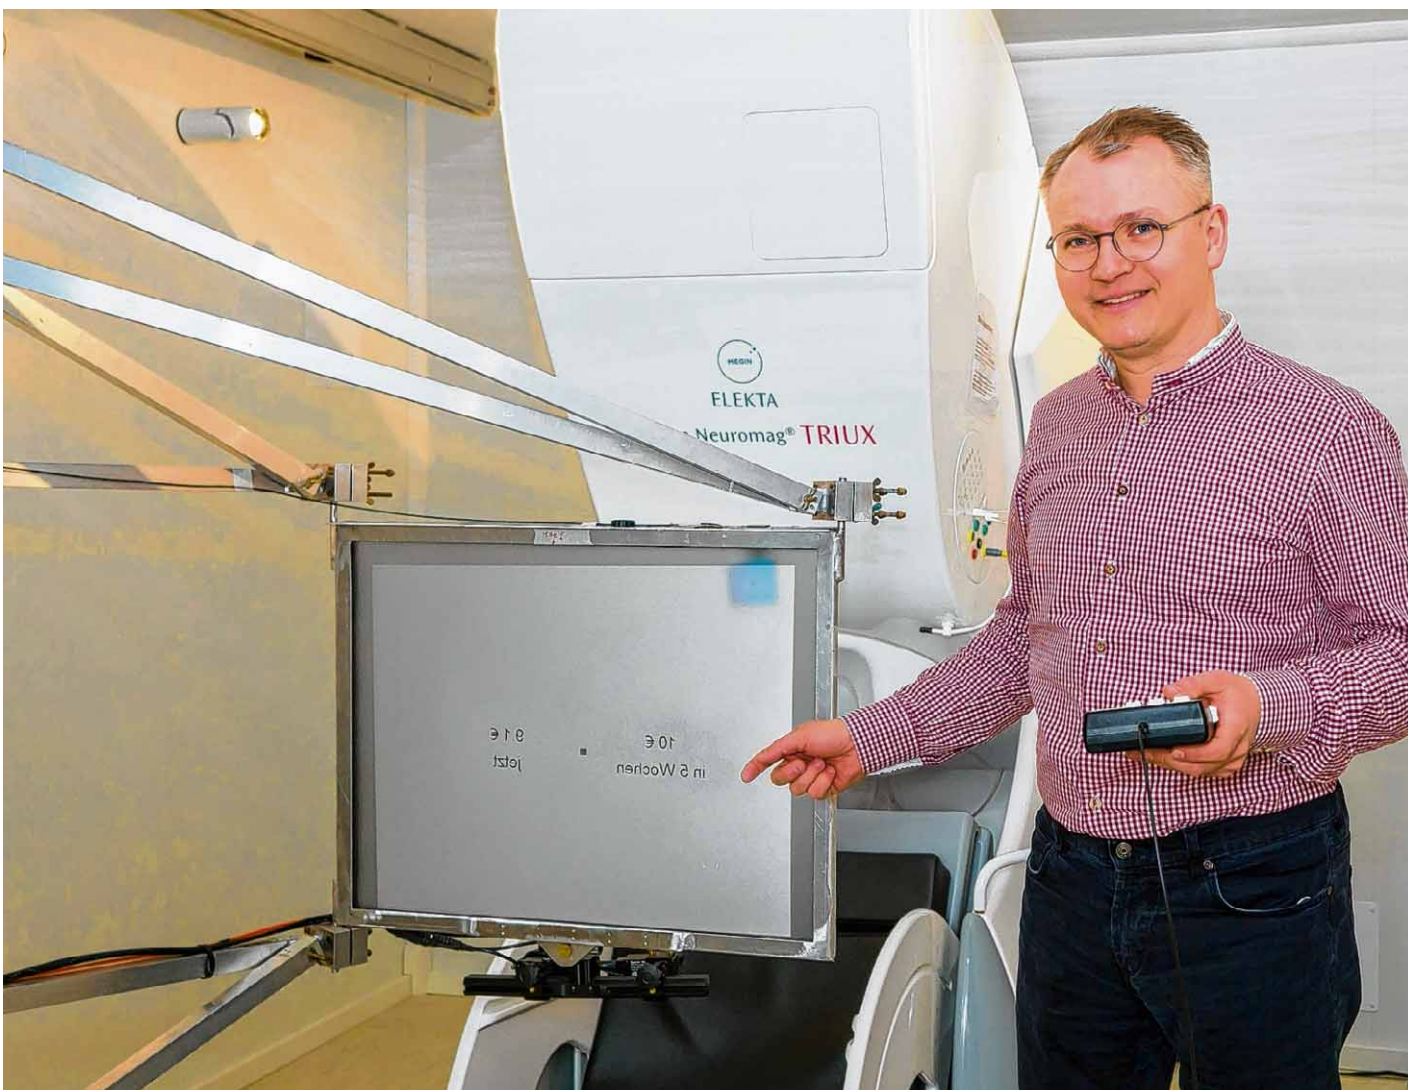

12/21 / WOCHENENDE 20./21. MÄRZ 2021 WWW.GENERALANZEIGER.DE

Magdeburg
Baurecht für Betriebshof Nord wurde erteilt
Seite 3

GA-Spezial
Unsere Familienseite
Seite 5

Magdeburg
Autonom durch den Verkehr
Seite 16

MAGDEBURG

Einschränkungen am Schleinufer

Altstadt (red). Die Arbeiten zur Ertüchtigung des 110 kV - Stromnetzes der SWM starten am Montag, 22. März. Die Trassierung verläuft von der Johannisbergstraße in nördliche Richtung auf der Westseite entlang des gemeinsamen Geh- und Radwegs des Schleinufer bis zum Parkplatz (West) - quert das Schleinufer in Höhe der Parkplätze - auf die Ostseite und verläuft dann im Zuge des Sarajevo Ufers bis zur Joseph-von-Fraunhofer Straße. Für Radfahrer und Fußgänger wird die gesperrte Verkehrsfläche über benachbarte Wege umgeleitet und ausgeschildert. Die Arbeiten werden sechs Monate dauern.

Straße gesperrt

Sudenburg (red). Die Schlachthofstraße ist bis 30. April nicht in Richtung Liebknechtstraße befahrbar. Grund sind Straßenbauarbeiten. Der Kfz-Verkehr wird über Johann-Gottlieb-Schoch-Straße und Zum Handelshof umgeleitet.

Frühjahrsputz entfällt

Magdeburg (red). Die jährliche Frühjahrsputzaktion „Magdeburg putzt sich!“ kann in diesem Jahr nicht stattfinden. Gründe sind die aktuelle Situation und die Maßnahmen gegen das Coronavirus.

Warum Vorsätze scheitern

Magdeburger Wissenschaftler mit neuen Erkenntnissen

Dr. Stefan Dürschmid und sein Team wissen, welche Hirnareale für unsere Entscheidungen zuständig sind. Foto: LIN

Leipziger Straße (red). Wissenschaftler des Leibniz-Instituts für Neurobiologie Magdeburg (LIN) und der Uni Magdeburg haben herausgefunden, dass Areale im Stirnhirn und im Schläfenlappen wichtig für die Integration von Handlungsalternativen sind, wenn wir eine Entscheidung treffen müssen. Wir sind jeden Tag mit Situationen konfrontiert, in denen wir Entscheidungen zu treffen haben. Um die richtige Entscheidung zu treffen, muss unser Gehirn den Wert einer Option und die Zeit, bis wir diese Option erhalten, integrieren. Gute Vorsätze zum neuen Jahr enthalten oft das Ziel, Körperfett zu verlieren, und ein solcher Gewichtsverlust brächte einen zwar nur langfristig zu erreichenden, aber sehr großen Gewinn mit sich. Die Aussicht auf einen Eisbecher kann je nach dem selbstgesteckten Langzeitziel weniger erstrebenswert erscheinen lassen. Impulsive Entscheidungen entstehen durch die Bevorzugung kleinerer, aber früherer Belohnungen im Vergleich zu größeren, aber später eintreffenden Belohnungen. Die Wissenschaftler haben in ihrer Studie mittels Eye-Tracking und magnetoenzephalographischer Aufzeichnungen untersucht, wie solche Entscheidungen im menschlichen Gehirn entstehen. „Die Studie zeigte, dass die Gehirnaktivität sowohl die Zeit bis zur Belohnung als auch die Höhe der Belohnung widerspiegelt, und die Aktivität in frontotemporalen Regionen die Integration von Handlungsalternativen beim Menschen ermöglicht“, so LIN-Autor Dr. Stefan Dürschmid. Er ergänzt: „Aber nur, wenn die Entscheidung für sich selbst und nicht für andere getroffen werden musste.“

Fahren statt fliegen, mit Ihrem Wohnmobil.
Malibu-Rent by autohauspohl.de
www.autohauspohl.de
Burg * Magdeburg * Schönebeck

WETTER

Am Sonntag wolkig bei 8 Grad

NOTIERT

Fahren setzen wieder über

Magdeburg (red). Die Fähren der Magdeburger Weiße Flotte GmbH starten an diesem Wochenende in die neue Saison. Die Fähren in Buckau und Westerhüsen verkehren dann von Dienstag bis Sonntag von 10 bis 18 Uhr und setzen regelmäßig über die Elbe über. Von 12.30 Uhr bis 13 Uhr erfolgt keine Beförderung. Ruhetag beider Fähren ist am Montag. Die Personenfähre „Bernburg“ setzt zwischen Magdeburg-Buckau und dem Stadtpark Rotehorn über. Die Gierfähre in Westerhüsen setzt von Westerhüsen zur Kreuzhorst und zurück über. Die Fähren können mit Fahrkarten des margo-Tarifs der Tarifzone Magdeburg genutzt werden. Für Inhaber einer Zeitkarte ist die Beförderung inklusive.

IHR KONTAKT ZU KERN-HAUS

Mehr Infos unter
Tel. 0391/636 72 30
www.kern-haus.de/magdeburg/veranstaltungen

INDIVIDUELL BAUEN, GANZ ENTSPANNT! **KERN-HAUS**